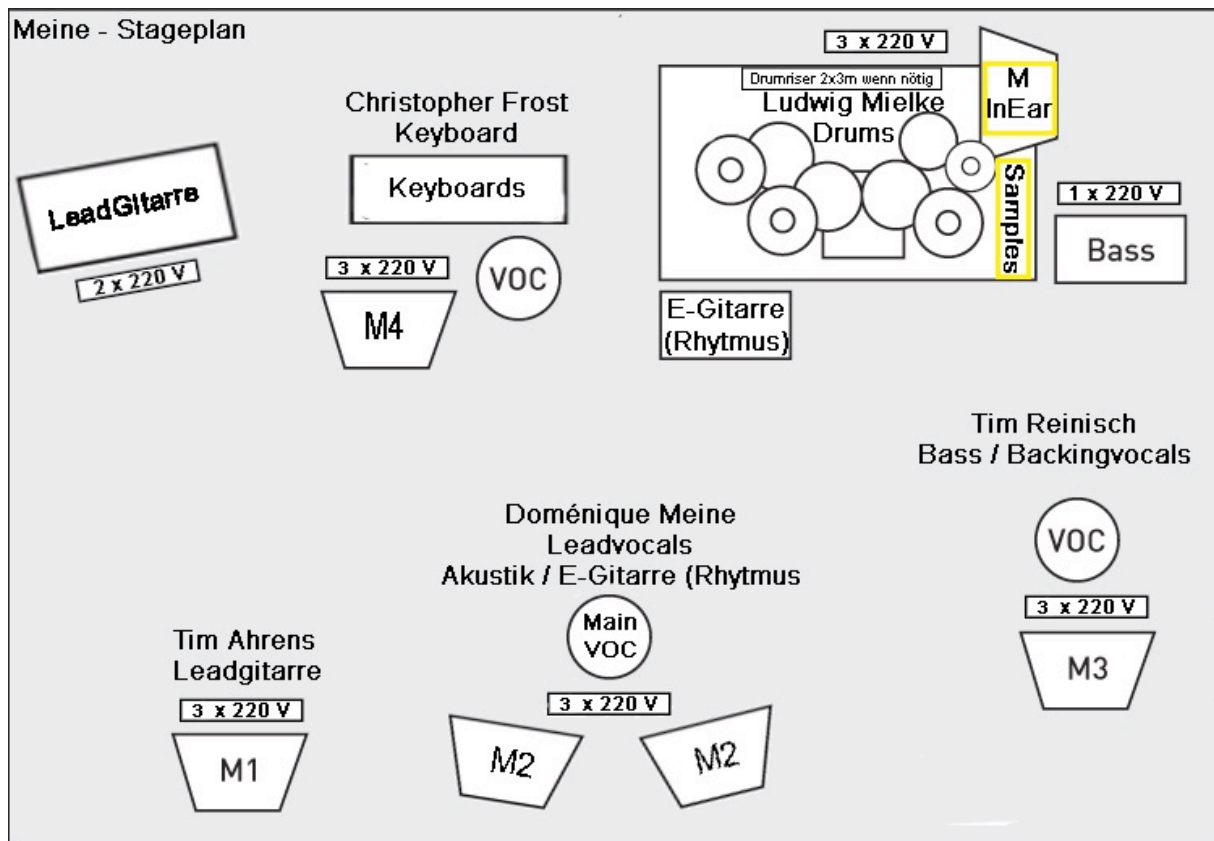

## Monitoring Meine 2017 (Stand März 2017)

Die untenstehenden Settings sind Anhaltspunkte für die erste Einrichtung.

### **Doménique Meine (Vocals vorne Mitte)**

- Vocals Doménique Meine
- Keine Drums
- Etwas Keys
- Etwas Gitarren
- Samples

### **Tim Reinisch (Bass Vorn rechts)**

- Vocals Doménique Meine
- Vocals Tim Reinisch
- Keine Drums
- Keys
- Gitarren
- Samples

### **Tim Ahrens (Gitarre vorn links)**

- Vocals Doménique Meine
- Eigene Gitarre
- Etwas Bass
- Etwas Keys
- Keine Drums
- Samples